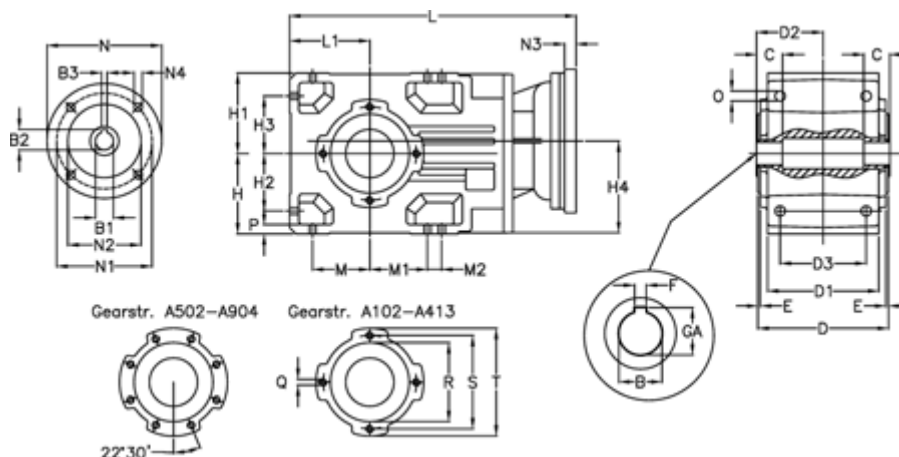

Varenummer: 29600302053245

Beskrivelse: Keglehjulsgear A302UH35-20,5-P112B5

## Mål

B	= 35	D2 = 80.0	H3 = 63.0	N1 = 215	S = 115
B1	= 28	D3 = 95	H4 = 108.5	N2 = 180	T = 140
B2	= 31.3	E = 3.0	L = 362.5	N3 = 0	
B3	= 8	F = 10	L1 = 90	N4 = M12x16	
Betegnelse	= A302UH35-xx-P112 B5	GA = 38.3	M = 63.0	O = 12.0	
C	= 25	H = 90	M1 = 63.0	P = 11	
D	= 156	H1 = 90	M2 = 22	Q = M8x15	
D1	= 130	H2 = 63.0	N = 250	R = 95	